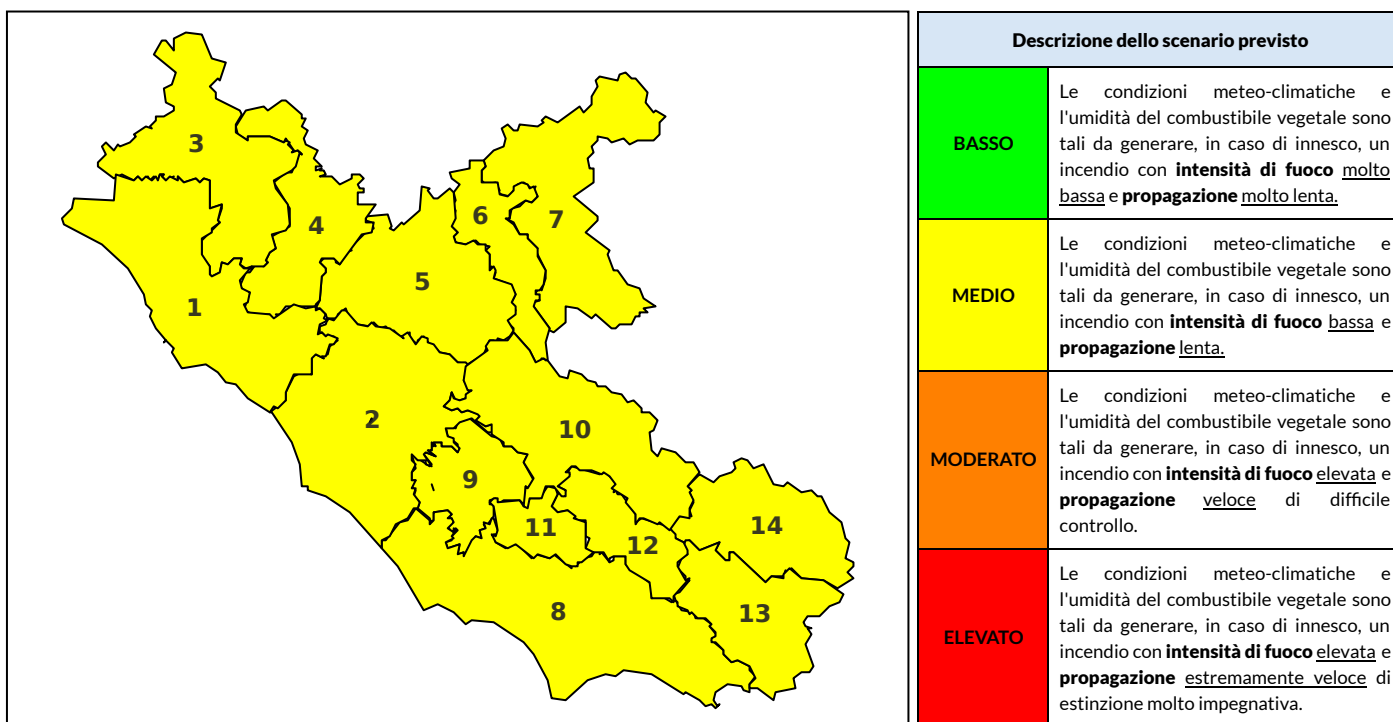

BOLLETTINO DI PERICOLOSITA' DA INCENDI BOSCHIVI

Previsioni per domani 20-7-2023

Livello di pericolosità da incendio boschivo per Zona di Allerta AIB

Bollettino emesso nel periodo della campagna AIB Lazio sulla base del modello previsionale RISICOLazio, sviluppato in collaborazione con Fondazione CIMA, che fornisce un supporto per la valutazione della Pericolosità da incendio boschivo aggregata sulle Zone di Allerta AIB, approvate come parte integrante del Piano AIB Lazio 2020-2022 con DGR n° 270 del 15/05/2020. Il dettaglio della distribuzione dei Comuni nelle Zone AIB è consultabile al link <https://protezionecivile.regione.lazio.it/zone_allerta_aib_comuni/>. Le Norme Comportamentali per la popolazione sono consultabili al link <https://protezionecivile.regione.lazio.it/norme_comportamentali_aib/>.

Zona AIB	1	2	3	4	5	6	7	8	9	10	11	12	13	14
Livello Pericolosità	MEDIO	MEDIO	MEDIO	MEDIO	MEDIO	MEDIO	MEDIO	MEDIO	MEDIO	MEDIO	MEDIO	MEDIO	MEDIO	MEDIO