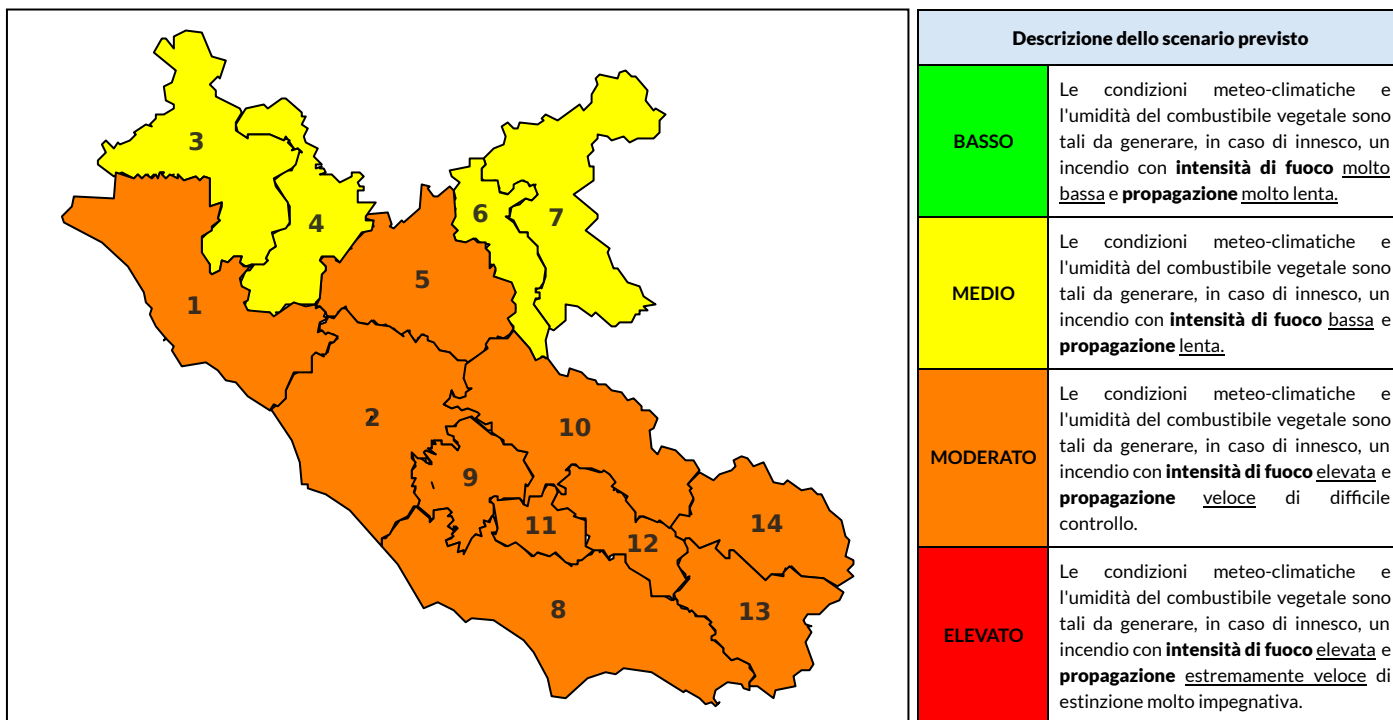

BOLLETTINO DI PERICOLOSITA' DA INCENDI BOSCHIVI

Previsioni per oggi 19-7-2023

Livello di pericolosità da incendio boschivo per Zona di Allerta AIB

Bollettino emesso nel periodo della campagna AIB Lazio sulla base del modello previsionale RISICOLazio, sviluppato in collaborazione con Fondazione CIMA, che fornisce un supporto per la valutazione della Pericolosità da incendio boschivo aggregata sulle Zone di Allerta AIB, approvate come parte integrante del Piano AIB Lazio 2020-2022 con DGR n° 270 del 15/05/2020. Il dettaglio della distribuzione dei Comuni nelle Zone AIB è consultabile al link https://protezionecivile.regione.lazio.it/zone_allerta_aib_comuni/. Le Norme Comportamentali per la popolazione sono consultabili al link https://protezionecivile.regione.lazio.it/norme_comportamentali_aib/.

Zona AIB	1	2	3	4	5	6	7	8	9	10	11	12	13	14
Livello Pericolosità	MODERATO	MODERATO	MEDIO	MEDIO	MODERATO	MEDIO	MEDIO	MODERATO	MODERATO	MODERATO	MODERATO	MODERATO	MODERATO	MODERATO

NOTE

BOLLETTINO DI PERICOLOSITA' DA INCENDI BOSCHIVI

Previsioni per domani 20-7-2023

Livello di pericolosità da incendio boschivo per Zona di Allerta AIB

Bollettino emesso nel periodo della campagna AIB Lazio sulla base del modello previsionale RISICOLazio, sviluppato in collaborazione con Fondazione CIMA, che fornisce un supporto per la valutazione della Pericolosità da incendio boschivo aggregata sulle Zone di Allerta AIB, approvate come parte integrante del Piano AIB Lazio 2020-2022 con DGR n° 270 del 15/05/2020. Il dettaglio della distribuzione dei Comuni nelle Zone AIB è consultabile al link https://protezionecivile.regione.lazio.it/zone_allerta_aib_comuni/. Le Norme Comportamentali per la popolazione sono consultabili al link https://protezionecivile.regione.lazio.it/norme_comportamentali_aib/.

Zona AIB	1	2	3	4	5	6	7	8	9	10	11	12	13	14
Livello Pericolosità	MEDIO	MEDIO	MEDIO	MEDIO	MEDIO	BASSO	BASSO	MEDIO	MEDIO	MEDIO	MEDIO	MEDIO	MEDIO	MEDIO